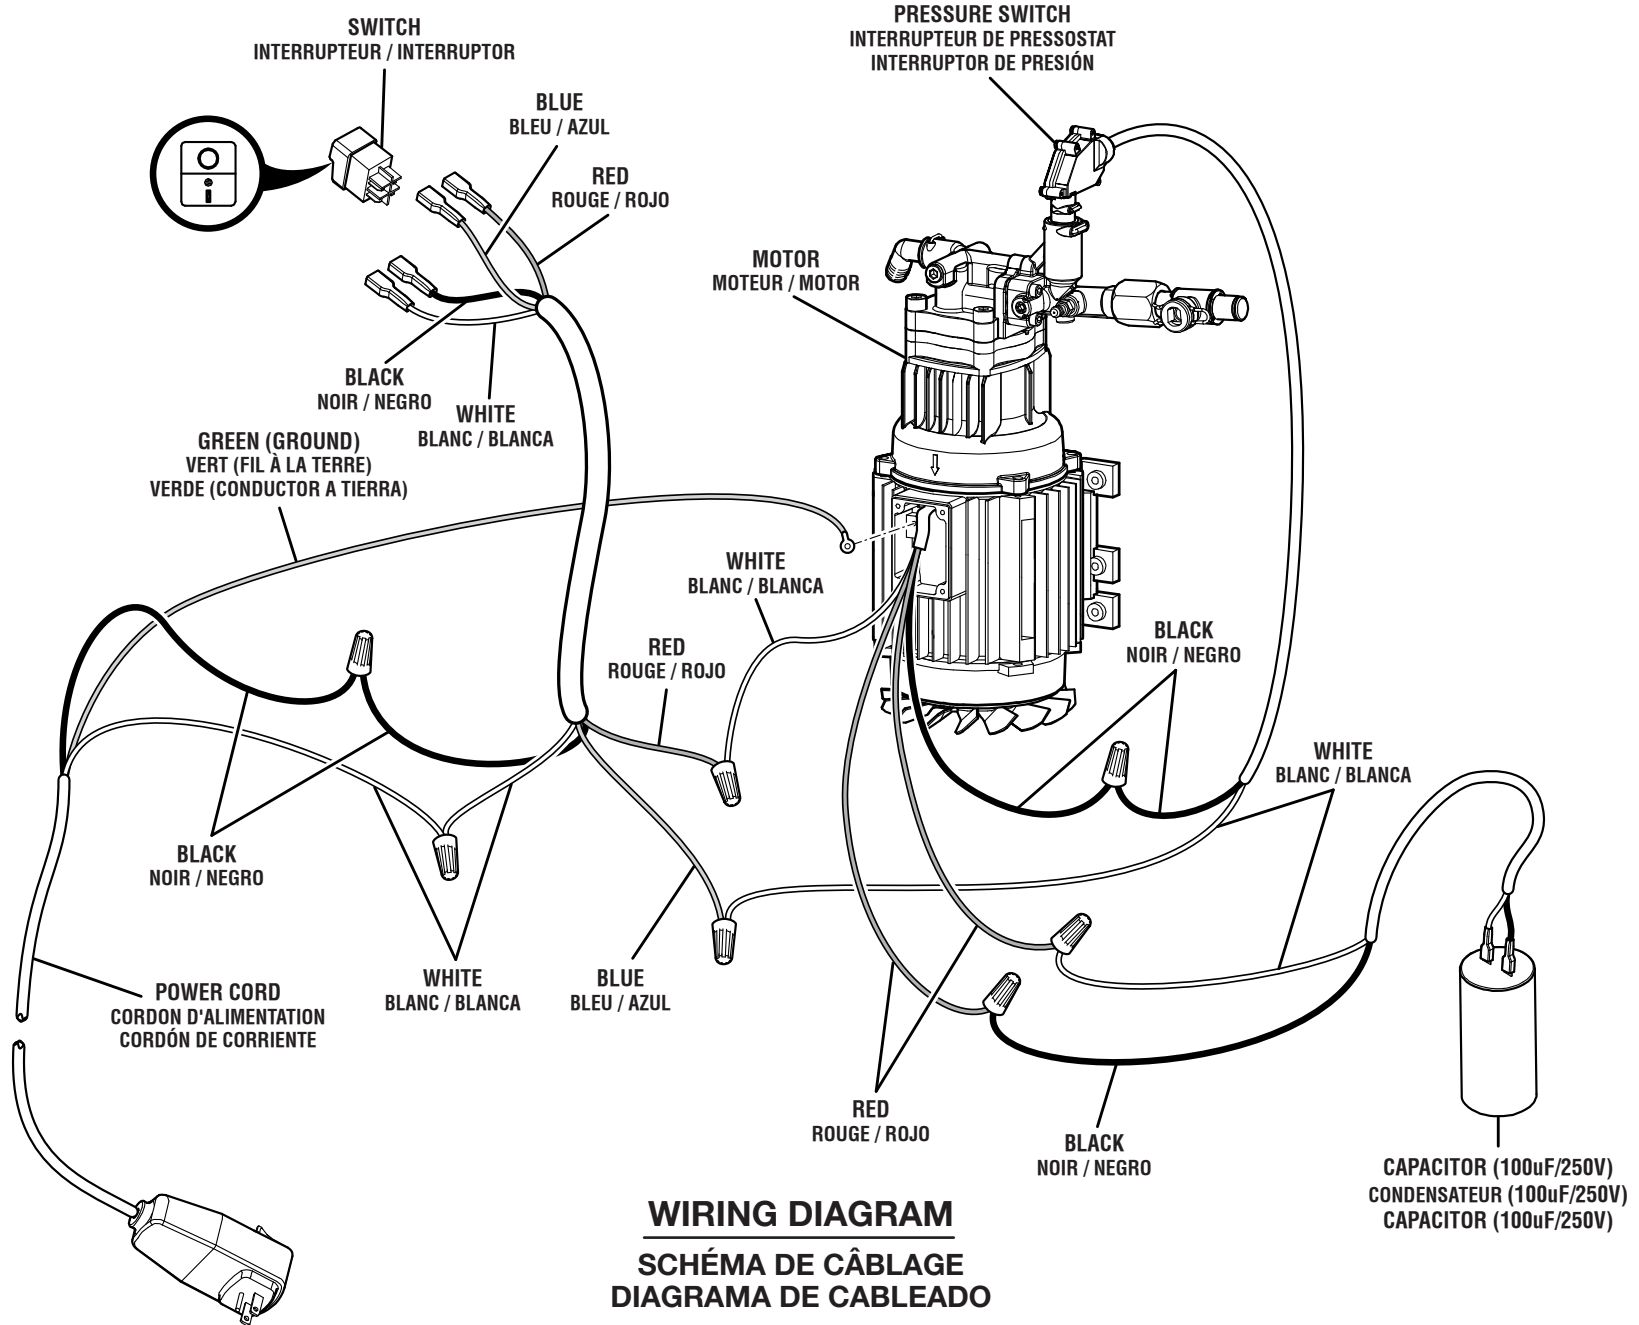

NO SE ILUSTRAN:
988000013 Manual del operador .....

POWERSTROKE PRESSURE WASHER – MODEL NOS. PS171433D

WIRING DIAGRAM
SCHÉMA DE CÂBLAGE
DIAGRAMA DE CABLEADO